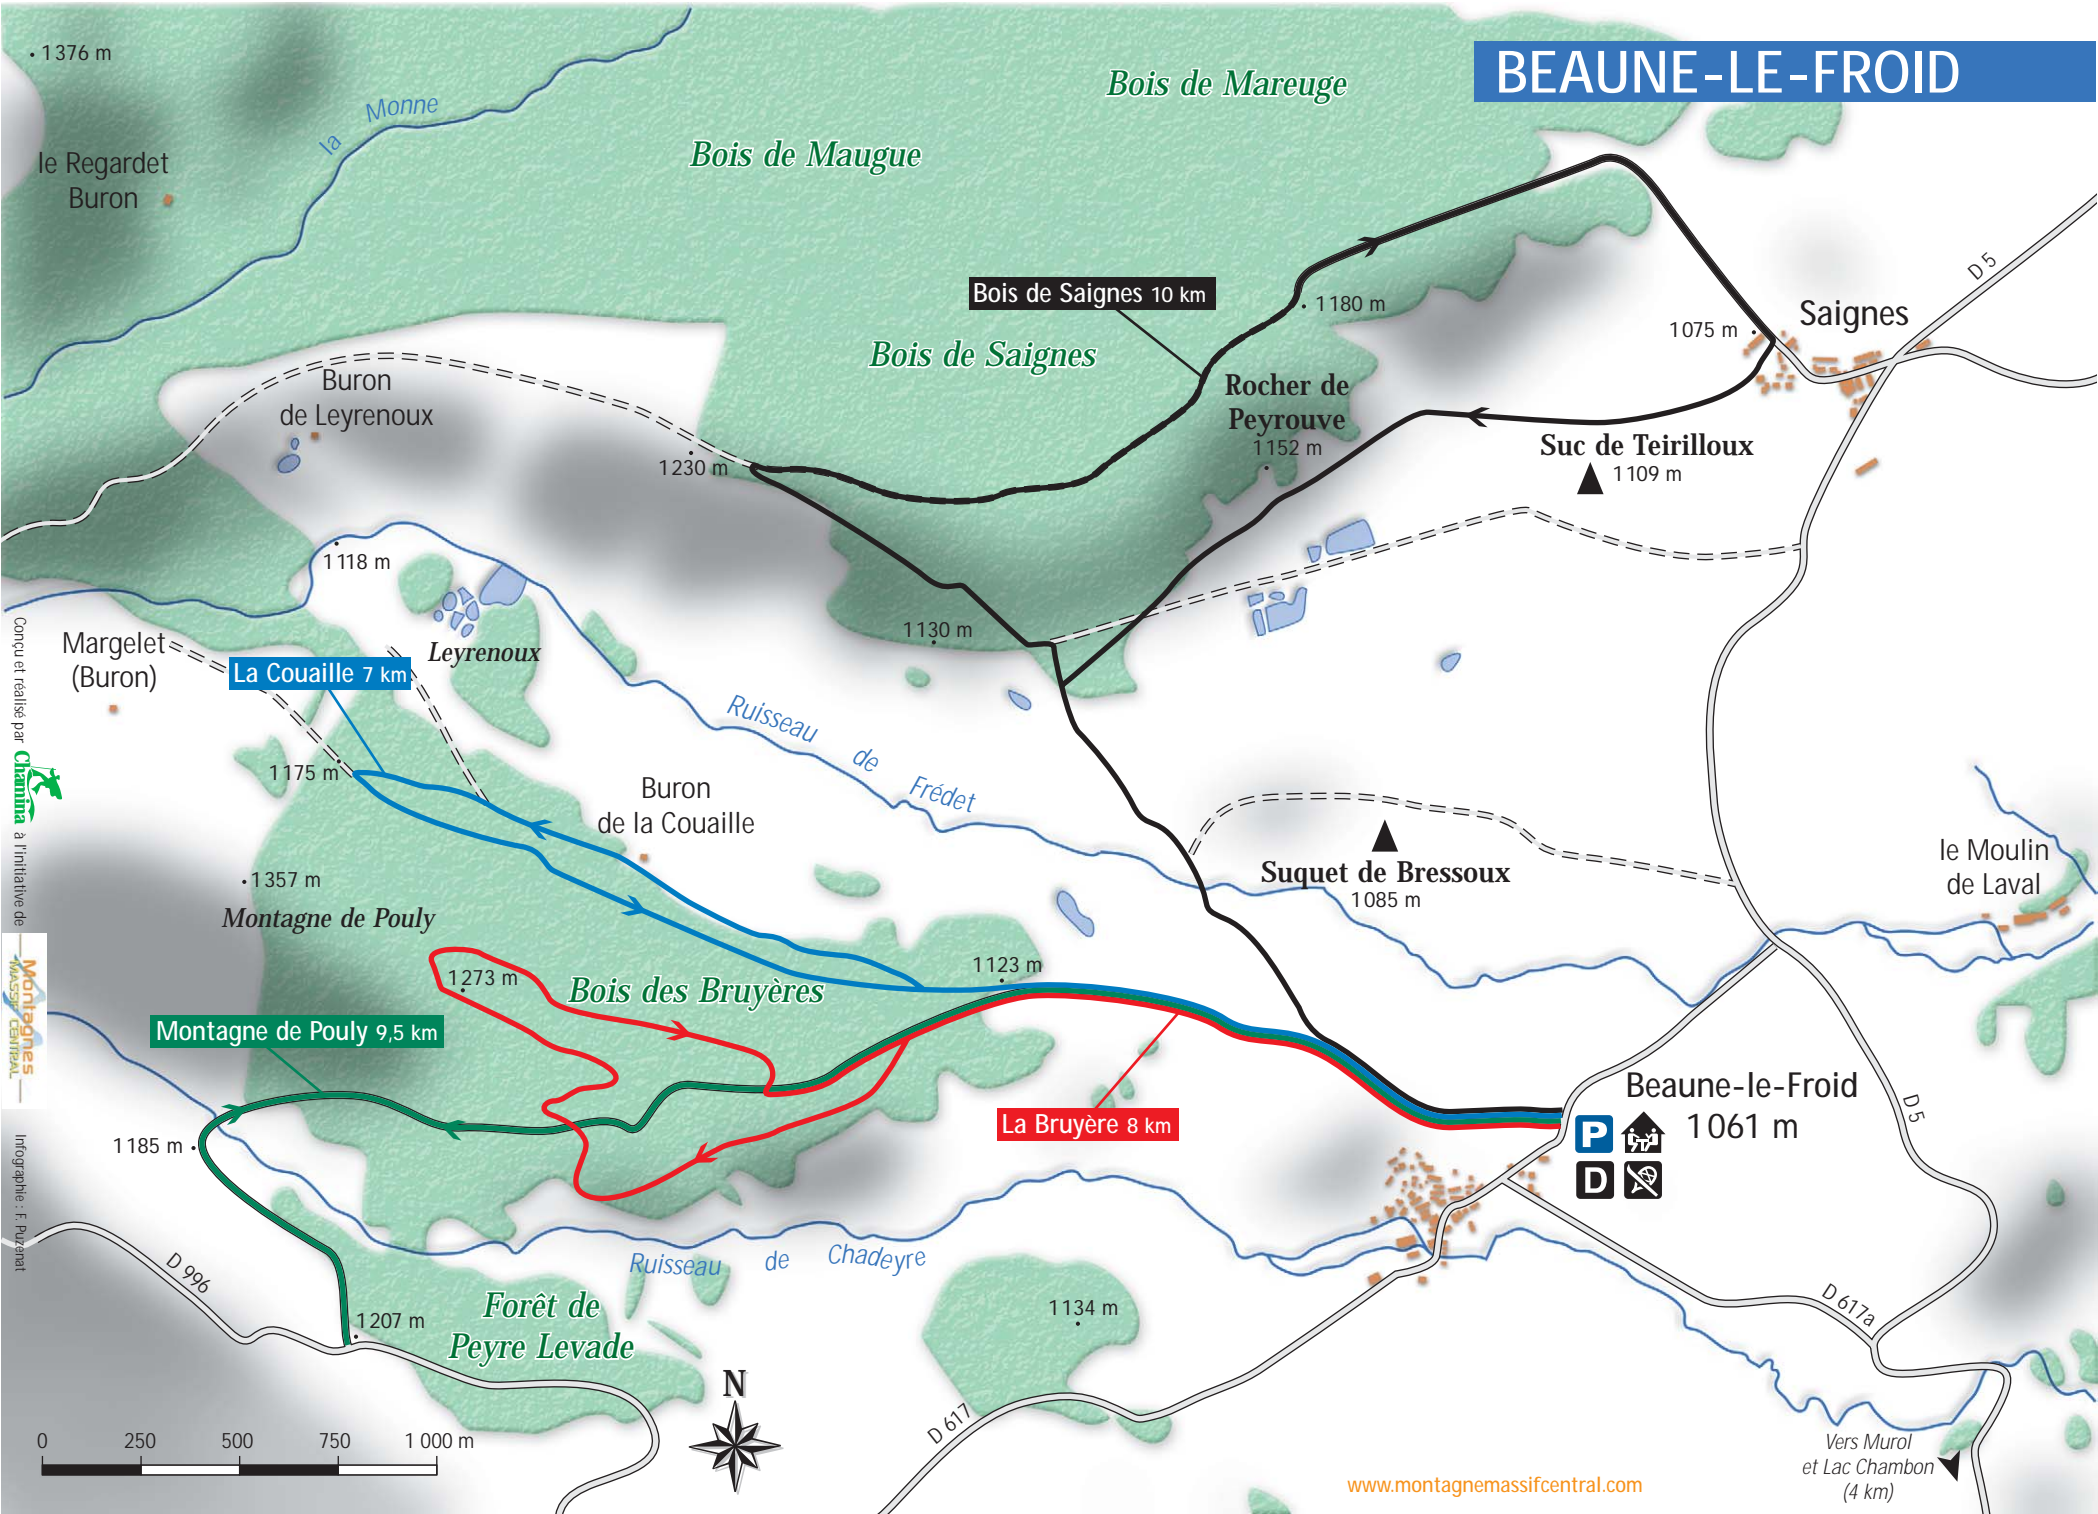

BEAUNE-LE-FROID

Conçu et réalisé par **Chiméria** à l'initiative de **Montagnes Massif Central**

Infographie : F. Puzant

Le Madalet 1,2 km

Nom et longueur de la piste

Très facile

Facile

Difficile

Très difficile

Liaison ou variante

Chiens de traîneaux

Raquettes (couleur selon balisage en place sur le terrain)

Parking

Poste de secours

Accueil, caisse

Départ des pistes

Foyer, salle hors sac, toilettes

Location de skis, raquettes

Espace initiation

Espace luge

Bar

Restaurant

Hébergement